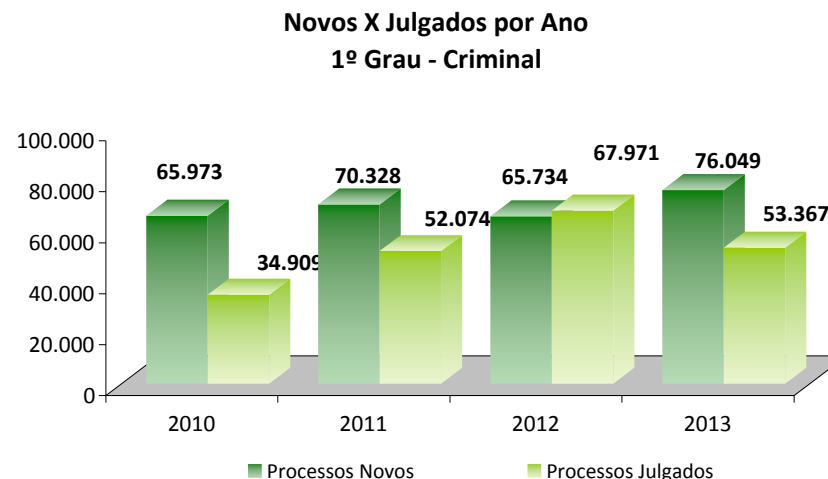

Meta 1 de 2013 - Por Instância