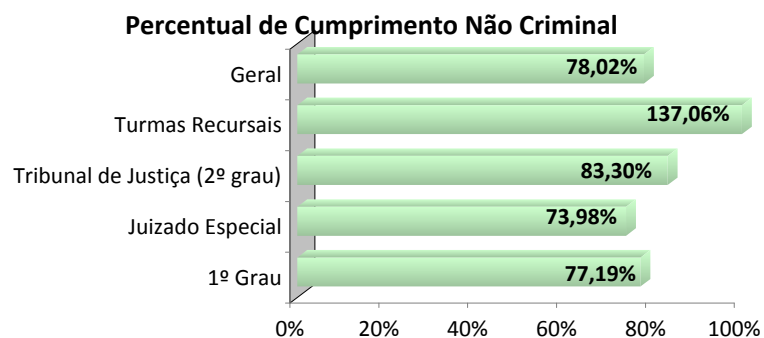

Meta 1 de 2013

Julgar quantidade maior de processos de conhecimento do que os distribuídos em 2013.

Gestor(a) da Meta: Desembargador Washington Luis Bezerra de Araújo

| Processos Novos | 1º Grau | Tribunal de Justiça (2º grau) | Juizado Especial | Turmas Recursais | Total |
|-----------------|----------------|-------------------------------|------------------|------------------|----------------|
| Não criminais | 159.277 | 27.209 | 20.459 | 1.206 | 208.151 |
| Criminais | 76.049 | 9.882 | 18.647 | 329 | 104.907 |
| Total | 235.326 | 37.091 | 39.106 | 1.535 | 313.058 |

| Processos Julgados | 1º Grau | Tribunal de Justiça (2º grau) | Juizado Especial | Turmas Recursais | Total |
|--------------------|----------------|-------------------------------|------------------|------------------|----------------|
| Não criminais | 122.942 | 22.665 | 15.137 | 1.654 | 162.398 |
| Criminais | 53.367 | 8.539 | 14.694 | 249 | 76.849 |
| Total | 176.309 | 31.204 | 29.831 | 1.903 | 239.247 |

| Cumprimento | 1º Grau | Tribunal de Justiça (2º grau) | Juizado Especial | Turmas Recursais | Geral |
|--------------|---------------|-------------------------------|------------------|------------------|---------------|
| Não Criminal | 77,19% | 83,30% | 73,98% | 137,06% | 78,02% |
| Criminal | 70,17% | 86,40% | 78,80% | 75,38% | 73,25% |
| Total | 74,92% | 84,13% | 76,28% | 123,91% | 76,42% |