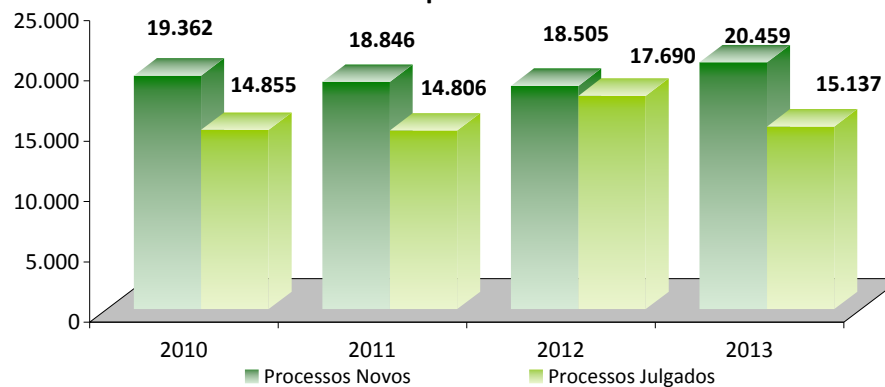

Meta 1 de 2013

Meta 1 de 2013 - Por Instância

ESTADO DO CEARÁ
PODER JUDICIÁRIO
TRIBUNAL DE JUSTIÇA

SECRETARIA ESPECIAL DE PLANEJAMENTO E GESTÃO
DEPARTAMENTO DE INFORMAÇÕES GERENCIAIS
DIVISÃO DE ESTATÍSTICA

Relatório de Acompanhamento das Metas Nacionais

Novos X Julgados por Ano
2º Grau - Não Criminal

Novos X Julgados por Ano
2º Grau - Criminal

Novos X Julgados por Ano
Juizados Especiais - Não Criminal

Novos X Julgados por Ano
Juizados Especiais - Criminal