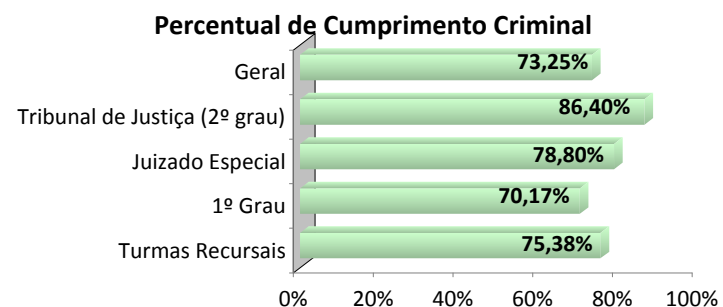

Meta 1 de 2013

Julgar quantidade maior de processos de conhecimento do que os distribuídos em 2013.

Gestor(a) da Meta: Desembargador Washington Luis Bezerra de Araújo

| Processos Novos | 1º Grau | Tribunal de Justiça (2º grau) | Juizado Especial | Turmas Recursais | Total |
|-----------------|----------------|-------------------------------|------------------|------------------|----------------|
| Não criminais | 159.277 | 27.209 | 20.459 | 1.206 | 208.151 |
| Criminais | 76.049 | 9.882 | 18.647 | 329 | 104.907 |
| Total | 235.326 | 37.091 | 39.106 | 1.535 | 313.058 |

| Processos Julgados | 1º Grau | Tribunal de Justiça (2º grau) | Juizado Especial | Turmas Recursais | Total |
|--------------------|----------------|-------------------------------|------------------|------------------|----------------|
| Não criminais | 122.942 | 22.665 | 15.137 | 1.654 | 162.398 |
| Criminais | 53.367 | 8.539 | 14.694 | 249 | 76.849 |
| Total | 176.309 | 31.204 | 29.831 | 1.903 | 239.247 |

| Cumprimento | 1º Grau | Tribunal de Justiça (2º grau) | Juizado Especial | Turmas Recursais | Geral |
|--------------|---------------|-------------------------------|------------------|------------------|---------------|
| Não Criminal | 77,19% | 83,30% | 73,98% | 137,06% | 78,02% |
| Criminal | 70,17% | 86,40% | 78,80% | 75,38% | 73,25% |
| Total | 74,92% | 84,13% | 76,28% | 123,91% | 76,42% |