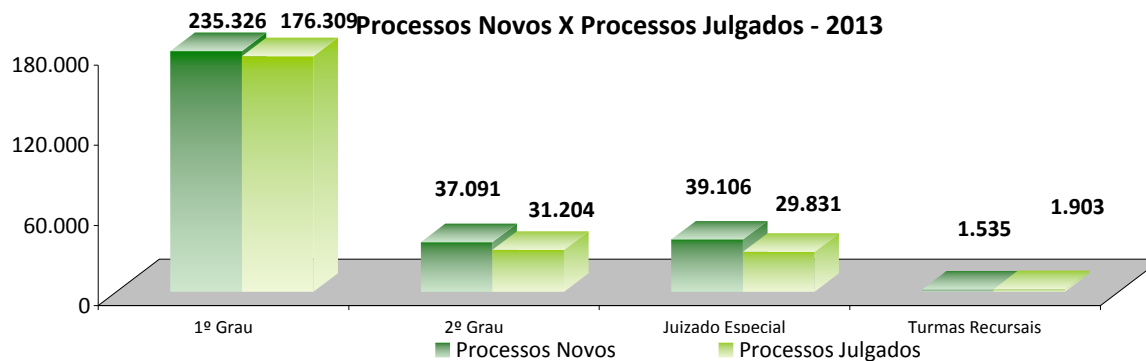

ESTADO DO CEARÁ
PODER JUDICIÁRIO
TRIBUNAL DE JUSTIÇA
SECRETARIA ESPECIAL DE PLANEJAMENTO E GESTÃO
DEPARTAMENTO DE INFORMAÇÕES GERENCIAIS
DIVISÃO DE ESTATÍSTICA

Relatório de Acompanhamento das Metas Nacionais

Meta 1 de 2013