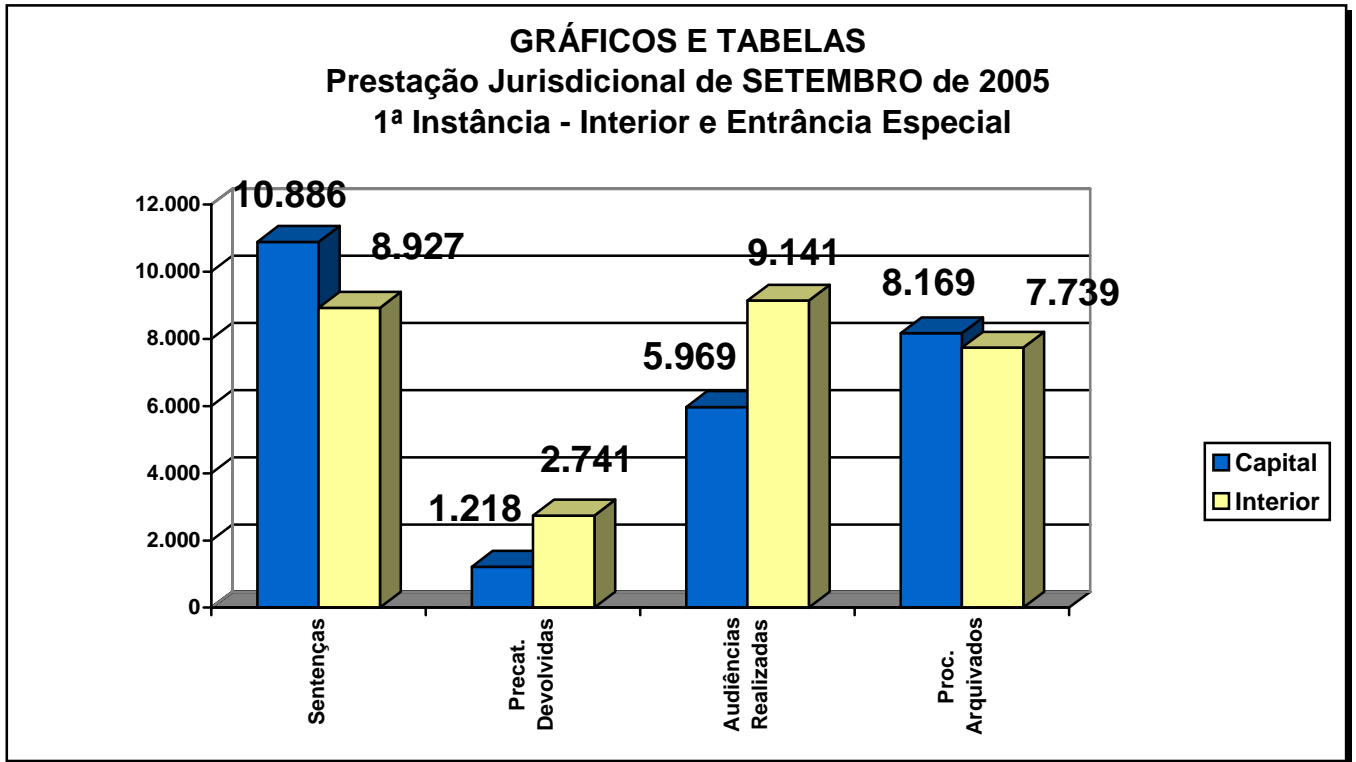

Poder Judiciário do Estado do Ceará

Corregedoria Geral da Justiça

Processos da Capital	Cível	Crime	TOTAL
	244.341	40.431	284.772
Processos do Interior	Cível	Crime	TOTAL
	165.405	62.363	227.768

Cartas Precatórias da Capital	Cível	Crime	TOTAL
	3.715	2.376	6.091
Cartas Precatórias do Interior	Cível	Crime	TOTAL
	6.982	4.774	11.756

	Sentenças Cíveis e Criminais	Precatórias Devolvidas Cíveis e Criminais	Audiências Realizadas Cíveis e Criminais	Processos Arquivados Cíveis e Criminais
Capital	10.886	1.218	5.969	8.169
Interior	8.927	2.741	9.141	7.739