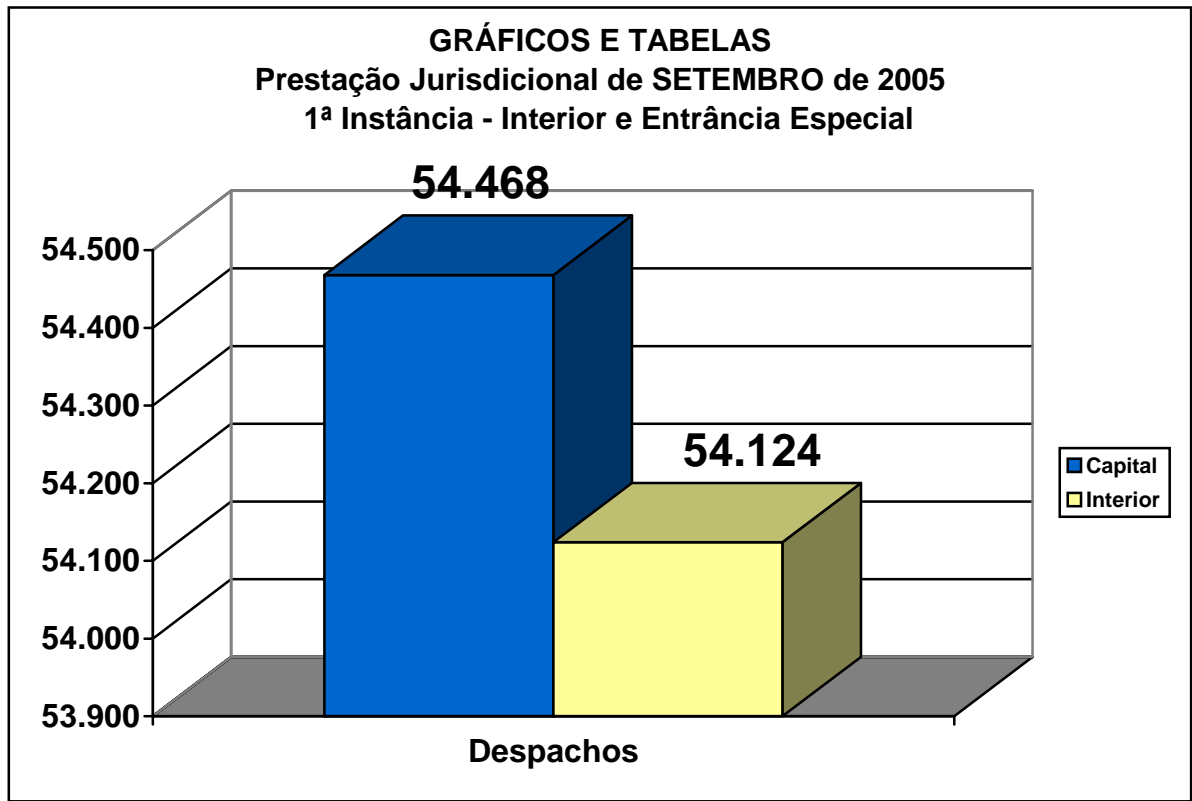

Poder Judiciário do Estado do Ceará

Corregedoria Geral da Justiça

Processos da Capital	Cível	Crime	TOTAL
	244.341	40.431	284.772
Processos do Interior	Cível	Crime	TOTAL
	165.405	62.363	227.768

Cartas Precatórias da Capital	Cível	Crime	TOTAL
	3.715	2.376	6.091
Cartas Precatórias do Interior	Cível	Crime	TOTAL
	6.982	4.774	11.756

	Sentenças Cíveis e Criminais	Precatórias Devolvidas Cíveis e Criminais	Audiências Realizadas Cíveis e Criminais	Processos Arquivados Cíveis e Criminais
Capital	10.886	1.218	5.969	8.169
Interior	8.927	2.741	9.141	7.739