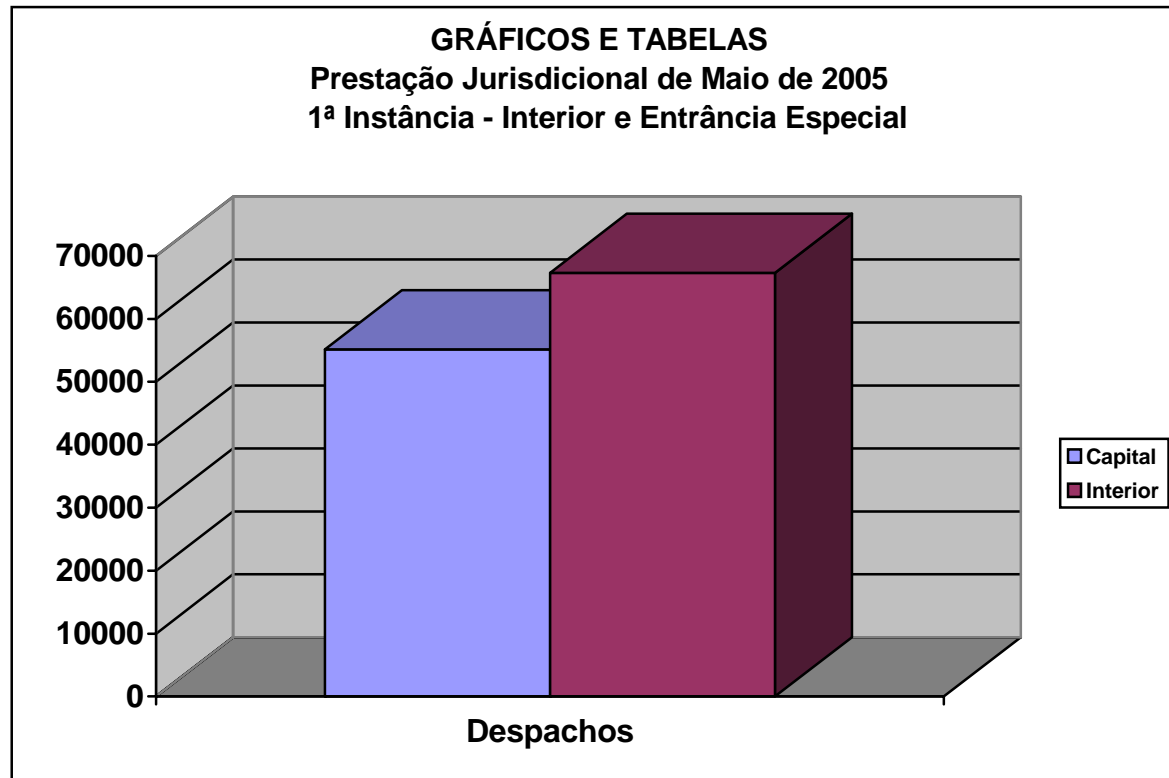

## Poder Judiciário do Estado do Ceará Corregedoria Geral da Justiça

Total de Processos Cíveis e Crimes: **Capital: 255.439 - Interior: 259.109**

Total de Cartas Precatórias Cíveis e Crimes: **Capital: 5.947 - Interior: 13.503**

	<b>Sentenças</b>	<b>Precatórias Devolvidas</b>	<b>Audiências Realizadas</b>	<b>Processos Arquivados</b>
<b>Capital</b>	9847	2449	6017	7746
<b>Interior</b>	10556	6755	9464	8995

## Poder Judiciário do Estado do Ceará Corregedoria Geral da Justiça

Total de Processos Cíveis e Crimes: **Capital: 255.439 - Interior: 259.109**

	<b>Despachos</b>
<b>Capital</b>	55.146
<b>Interior</b>	67.293