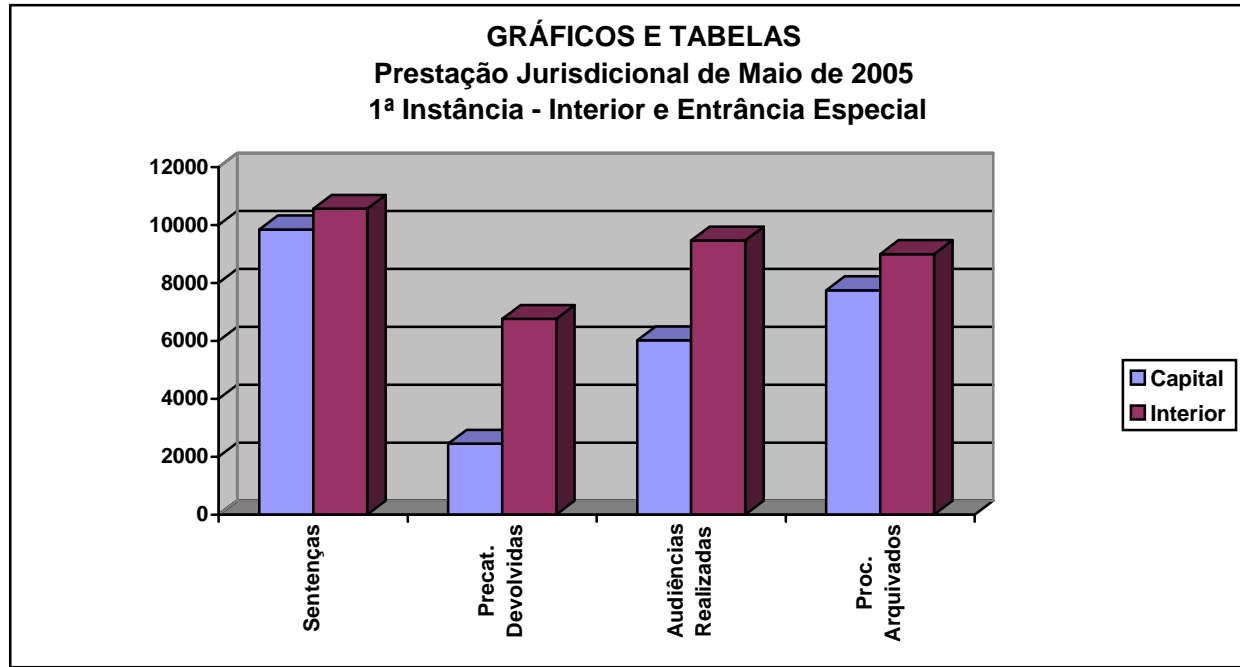

## Poder Judiciário do Estado do Ceará Corregedoria Geral da Justiça

Total de Processos Cíveis e Crimes: **Capital: 255.439 - Interior: 259.109**

Total de Cartas Precatórias Cíveis e Crimes: **Capital: 5.947 - Interior: 13.503**

	<b>Sentenças</b>	<b>Precatórias Devolvidas</b>	<b>Audiências Realizadas</b>	<b>Processos Arquivados</b>
<b>Capital</b>	9847	2449	6017	7746
<b>Interior</b>	10556	6755	9464	8995

## Poder Judiciário do Estado do Ceará Corregedoria Geral da Justiça

Total de Processos Cíveis e Crimes: **Capital: 255.439 - Interior: 259.109**

	<b>Despachos</b>
<b>Capital</b>	55.146
<b>Interior</b>	67.293