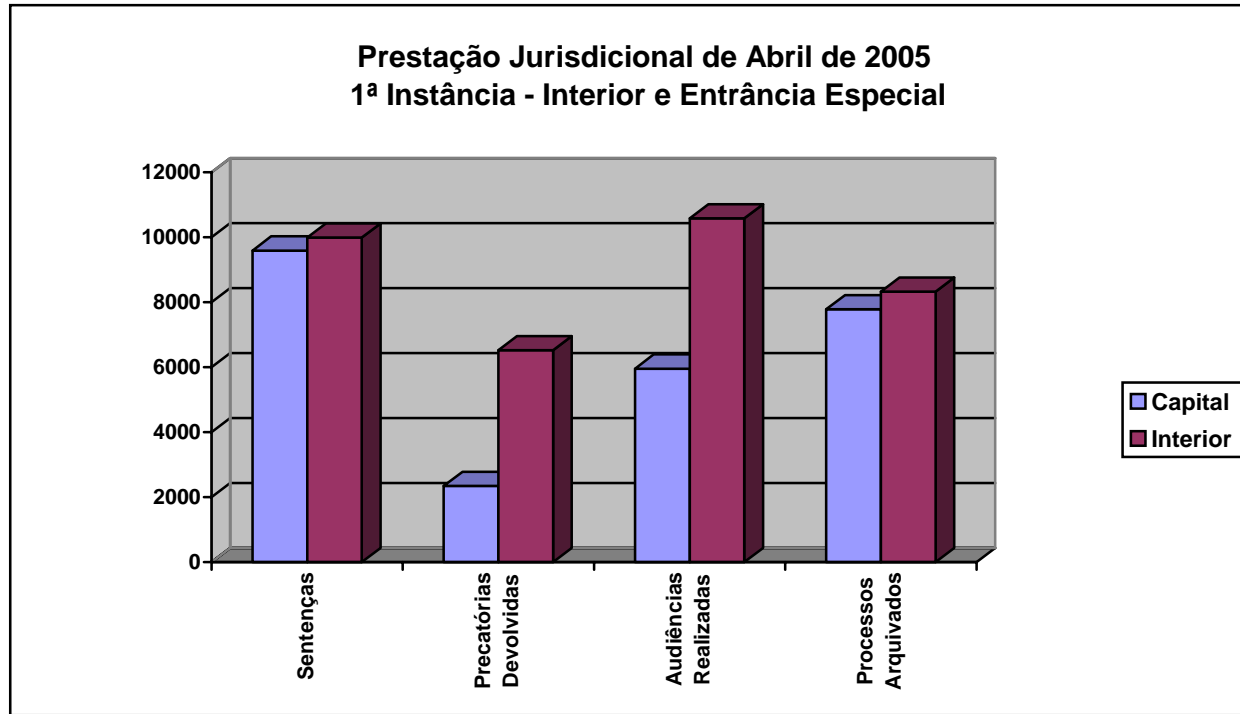

Poder Judiciário do Estado do Ceará Corregedoria Geral da Justiça

Total de Processos Cíveis e Crimes: **Capital: 254.346 - Interior: 263.386**

Total de Cartas Precatórias Cíveis e Crimes: **Capital: 5.927 - Interior: 12.982**

	Sentenças	Precatórias Devolvidas	Audiências Realizadas	Processos Arquivados
Capital	9589	2345	5956	7782
Interior	9990	6520	10579	8324

Poder Judiciário do Estado do Ceará Corregedoria Geral da Justiça

Total de Processos Cíveis e Crimes: **Capital: 254.346 - Interior: 263.386**