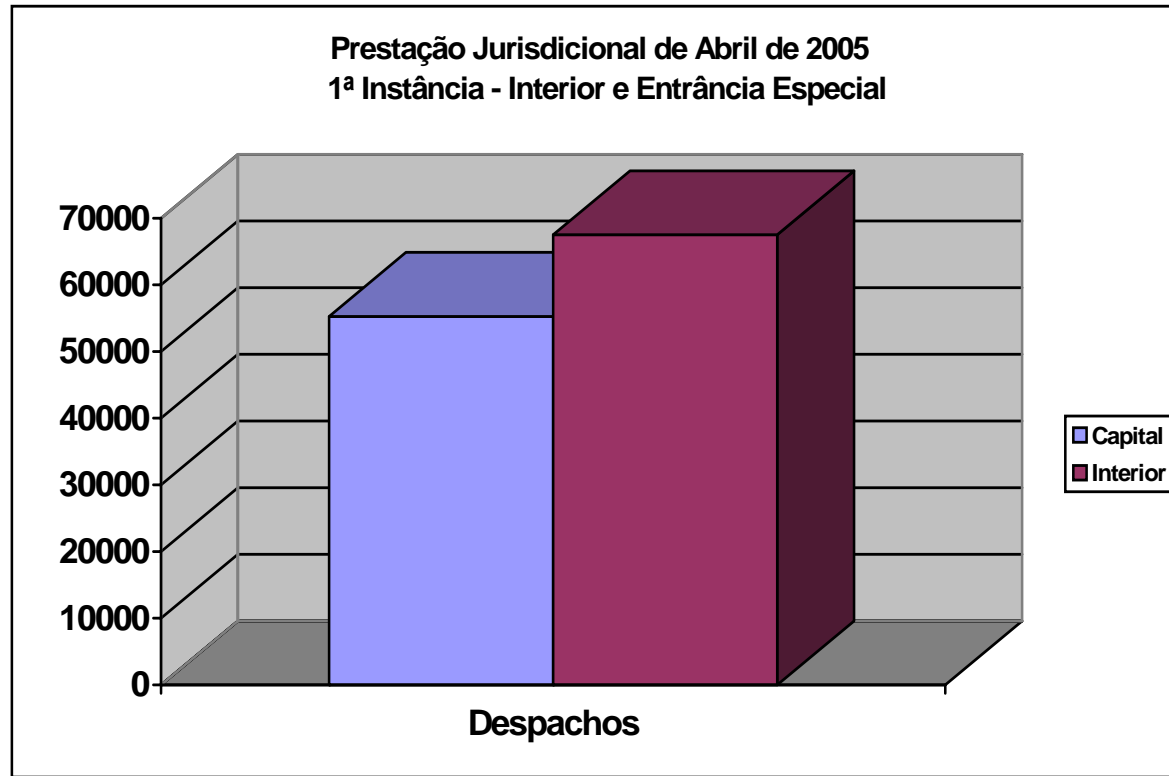

Poder Judiciário do Estado do Ceará Corregedoria Geral da Justiça

Total de Processos Cíveis e Crimes: **Capital: 254.346 - Interior: 263.386**

Total de Cartas Precatórias Cíveis e Crimes: **Capital: 5.927 - Interior: 12.982**

	Sentenças	Precatórias Devolvidas	Audiências Realizadas	Processos Arquivados
Capital	9589	2345	5956	7782
Interior	9990	6520	10579	8324

Poder Judiciário do Estado do Ceará Corregedoria Geral da Justiça

Total de Processos Cíveis e Crimes: **Capital: 254.346 - Interior: 263.386**